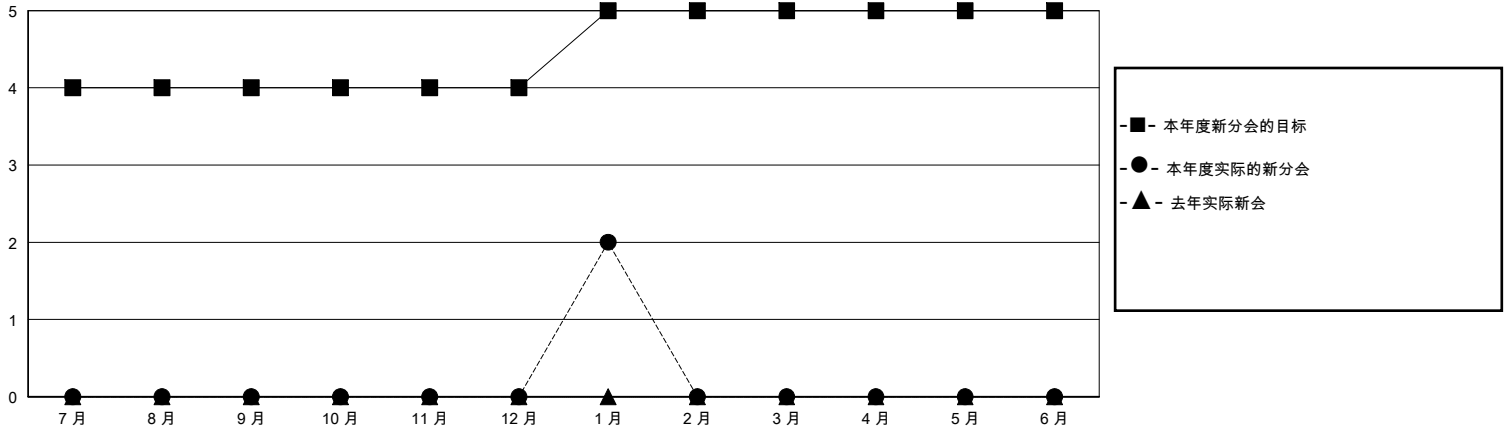

# MONTHLY MEMBERSHIP PROGRESS REPORT

District 393

Results as of: 1/31/2024

GMT:

地点 CHINA

GMT宪章区

分会			
成果 2023-2024			
季	新分会目标	新会	会员流失的分会
7月/8月/9月	4	0	0
10月/11月/12月	0	0	0
1月/2月/3月	1	2	0
4月/5月/6月	0	0	0

位会员@每位须缴			
成果 2023-2024			
季	会员净增长目标	实际会员增长数	实际退会会员 (包括转会)
7月/8月/9月	70	90	0
10月/11月/12月	70	47	9
1月/2月/3月	70	116	1
4月/5月/6月	50	0	0

目标与实际新会累积

目标和实际会员累积

已取消的分会: 0	42 CLUBS OF 51 增添1位或以上的新会员	性别分布 男 827 (58.40%) 女 589 (41.60%)
放弃的会员 过世 0 分会已取消 0 其他 10 总计 10	<a href="#">点击这里取得累计会员数据</a>	总计家庭单位会员数 69 支付减半会费的家庭会员 35