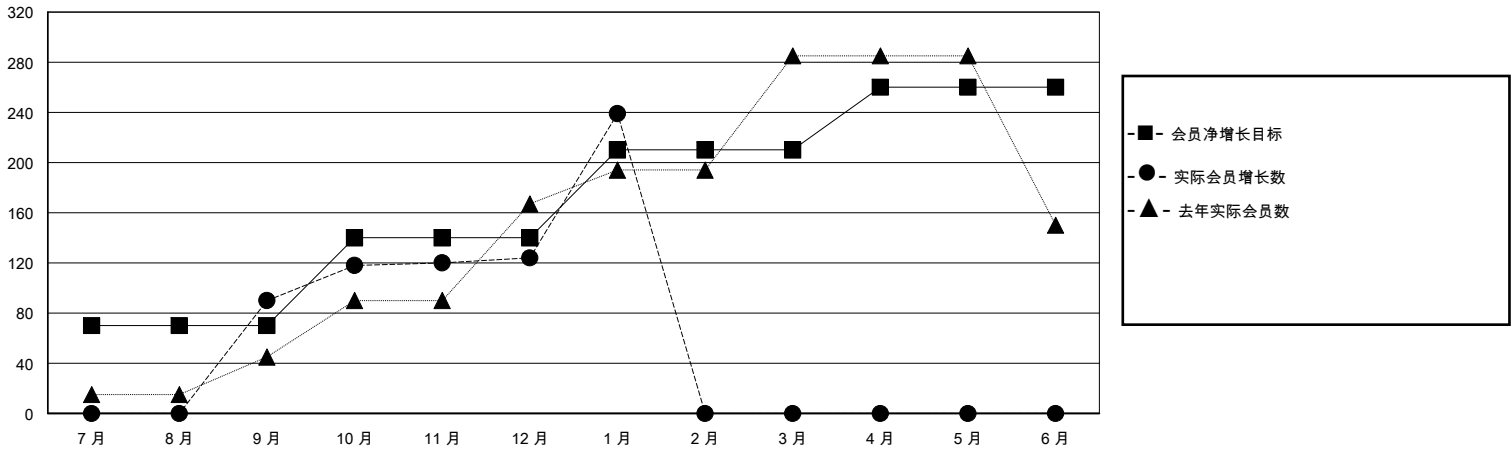

# MONTHLY MEMBERSHIP PROGRESS REPORT

District 393

Results as of: 1/31/2024

GMT:

地点 CHINA

GMT宪章区

分会			
成果 2023-2024			
季	新分会目标	新会	会员流失的分会
7月/8月/9月	4	0	0
10月/11月/12月	0	0	0
1月/2月/3月	1	2	0
4月/5月/6月	0	0	0

位会员@每位须缴			
成果 2023-2024			
季	会员净增长目标	实际会员增长数	实际退会会员 (包括转会)
7月/8月/9月	70	90	0
10月/11月/12月	70	47	9
1月/2月/3月	70	116	1
4月/5月/6月	50	0	0

目标与实际新会累积

目标和实际会员累积

已取消的分会: 0	42 CLUBS OF 51 增添1位或以上的新会员	性别分布 男 827 (58.40%) 女 589 (41.60%)
放弃的会员 过世 0 分会已取消 0 其他 10 总计 10	<a href="#">点击这里取得累计会员数据</a>	总计家庭单位会员数 69 支付减半会费的家庭会员 35